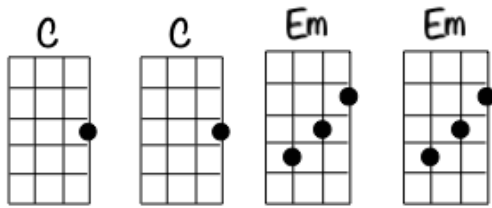

ELEANOR RIGBY – ELEMENTS

[138BPM | KEY Em]

Intro. ↓↓△-△↓△ ↓↓△-△↓△ ↓↓↓ ↓△△↓△↓△

or

RIFF 1

Verse. ↓↓↓↓ ↓↓↓↓ ↓↓↓↓ ↓△△-△△↓ ↓ ↓↓↓↓ ↓↓↓↓ ↓↓↓↓ ↓△△-△△↓ ↓ ↓↓↓↓ ↓↓↓↓ ↓△△-△△↓ ↓ ↓

RIFF 2

Bridge. ↓△△-△△ ↓△△-△△ ↓△△-△△ ↓△△-△△ ↓△△-△△ ↓△△-△△ ↓△△-△△ ↓△△-△△ ↓△△-△△

RIFF 3

Chorus. ↓△△-△△ ↓△△-△△ ↓↓↓ ↓△△↓△↓△ ↓△△-△△ ↓△△-△△ ↓↓↓ ↓△△↓△↓△

RIFF 3

RIFF 3

RIFF 4