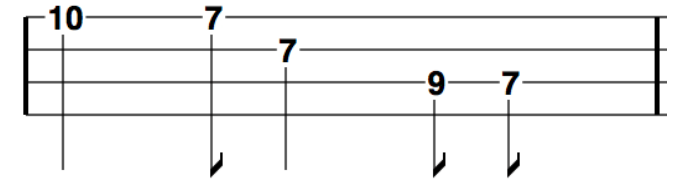

ELEANOR RIGBY – ELEMENTS

[138BPM | KEY Em]

Intro. ↓↓△-△↓△ ↓↓△-△↓△ ↓↓↓ ↓△△↓△↓△

or

RIFF 1

Verse. ↓↓↓↓ ↓↓↓↓ ↓↓↓↓ ↓△△-△△↓ ↓ ↓↓↓↓ ↓↓↓↓ ↓↓↓↓ ↓△△-△△↓ ↓ ↓↓↓↓ ↓↓↓↓ ↓△△-△△↓ ↓ ↓

RIFF 2

Bridge. ↓△△-△△ ↓△△-△△ ↓△△-△△ ↓△△-△△ ↓△△-△△ ↓△△-△△ ↓△△-△△ ↓△△-△△ ↓△△-△△