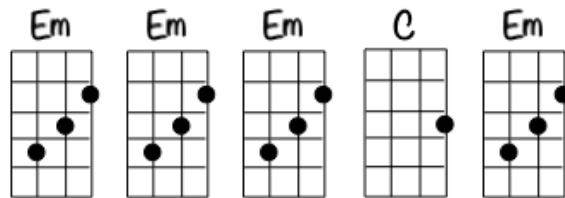

ELEANOR RIGBY – ELEMENTS

[138BPM | KEY Em]

Intro. ↓↓△-△↓△ ↓↓△-△↓△ ↓↓↓ ↓△△↓△↓△

or

RIFF 1

Verse. ↓↓↓↓ ↓↓↓↓ ↓↓↓↓ ↓△△-△△↓ ↓ ↓↓↓↓ ↓↓↓↓ ↓↓↓↓ ↓△△-△△↓ ↓ ↓↓↓↓ ↓↓↓↓ ↓△△-△△↓ ↓ ↓

RIFF 2

Bridge. ↓△△-△△ ↓△△-△△ ↓△△-△△ ↓△△-△△ ↓△△-△△ ↓△△-△△ ↓△△-△△ ↓△△-△△ ↓△△-△△

RIFF 3

Chorus. ↓△△-△△ ↓△△-△△ ↓↓↓ ↓△△↓△↓△ ↓△△-△△ ↓△△-△△ ↓↓↓ ↓△△↓△↓△

RIFF 3

RIFF 3

RIFF 4