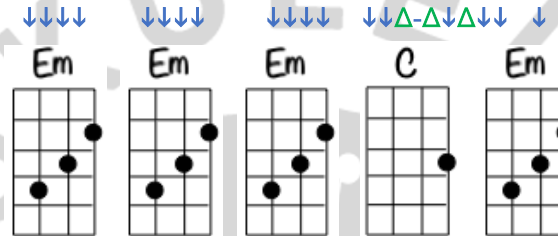

ELEANOR RIGBY – ELEMENTS

[138BPM | KEY Em]

Intro. ↓↓△-△↓△ ↓↓△-△↓△ ↓↓↓ ↓△△↓△↓△

or

RIFF 1

Verse. ↓↓↓↓ ↓↓↓↓ ↓↓↓↓ ↓△△-△△↓ ↓ ↓↓↓↓ ↓↓↓↓ ↓↓↓↓ ↓△△-△△↓ ↓ ↓↓↓↓ ↓↓↓↓ ↓△△-△△↓ ↓ ↓

RIFF 2

Bridge. ↓△△-△△ ↓△△-△△ ↓△△-△△ ↓△△-△△ ↓△△-△△ ↓△△-△△ ↓△△-△△ ↓△△-△△ ↓△△-△△

RIFF 3

Chorus. ↓△△-△△ ↓△△-△△ ↓↓↓ ↓△△↓△↓△ ↓△△-△△ ↓△△-△△ ↓↓↓ ↓△△↓△↓△

RIFF 3

RIFF 3

RIFF 4