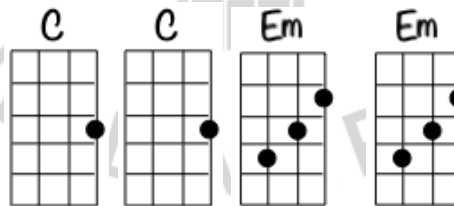

ELEANOR RIGBY – ELEMENTS

[138BPM | KEY Em]

Intro. ↓↓△-△↓△ ↓↓△-△↓△ ↓↓↓ ↓△△↓△↓△

or

RIFF 1

Verse. ↓↓↓↓ ↓↓↓↓ ↓↓↓↓ ↓△△-△△↓ ↓ ↓↓↓↓ ↓↓↓↓ ↓↓↓↓ ↓△△-△△↓ ↓ ↓↓↓↓ ↓↓↓↓ ↓△△-△△↓ ↓ ↓

RIFF 2

Bridge. ↓△△-△△ ↓△△-△△ ↓△△-△△ ↓△△-△△ ↓△△-△△ ↓△△-△△ ↓△△-△△ ↓△△-△△ ↓△△-△△

RIFF 3

Chorus. ↓△△-△△ ↓△△-△△ ↓↓↓ ↓△△↓△↓△ ↓△△-△△ ↓△△-△△ ↓↓↓ ↓△△↓△↓△

RIFF 3

RIFF 3

RIFF 4