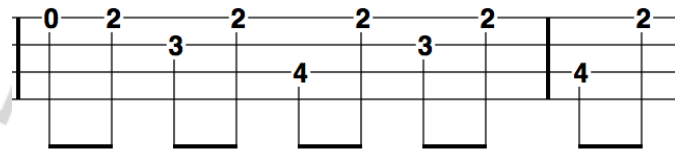

ELEANOR RIGBY – ELEMENTS

[138BPM | KEY Em]

Intro. ↓↓△-△↓△ ↓↓△-△↓△ ↓↓↓ ↓△△↓△↓△

or

RIFF 1

Verse. ↓↓↓↓ ↓↓↓↓ ↓↓↓↓ ↓△△-△△↓ ↓ ↓↓↓↓ ↓↓↓↓ ↓↓↓↓ ↓△△-△△↓ ↓ ↓↓↓↓ ↓↓↓↓ ↓△△-△△↓ ↓ ↓

RIFF 2

Bridge. ↓△△-△△ ↓△△-△△ ↓△△-△△ ↓△△-△△ ↓△△-△△ ↓△△-△△ ↓△△-△△ ↓△△-△△ ↓△△-△△

RIFF 3

Chorus. ↓△△-△△ ↓△△-△△ ↓↓↓ ↓△△↓△↓△ ↓△△-△△ ↓△△-△△ ↓↓↓ ↓△△↓△↓△

RIFF 3

RIFF 3

RIFF 4