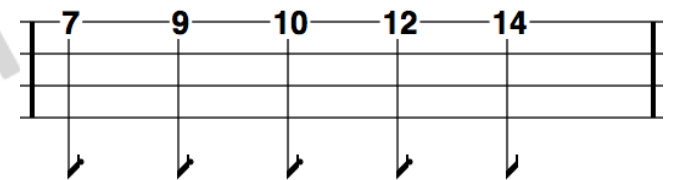

ELEANOR RIGBY – ELEMENTS

[138BPM | KEY Em]

Intro. ↓↓△-△↓△ ↓↓△-△↓△ ↓↓↓ ↓△△↓△↓△

or

RIFF 1

Verse. ↓↓↓↓ ↓↓↓↓ ↓↓↓↓ ↓△△-△△↓ ↓ ↓↓↓↓ ↓↓↓↓ ↓↓↓↓ ↓△△-△△↓ ↓ ↓↓↓↓ ↓↓↓↓ ↓△△-△△↓ ↓ ↓

RIFF 2

Bridge. ↓△△-△△ ↓△△-△△ ↓△△-△△ ↓△△-△△ ↓△△-△△ ↓△△-△△ ↓△△-△△ ↓△△-△△ ↓△△-△△