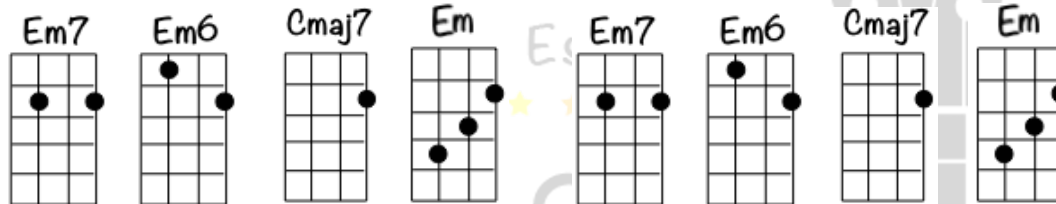

ELEANOR RIGBY – ELEMENTS

[138BPM | KEY Em]

Intro. ↓↓△-△↓△ ↓↓△-△↓△ ↓↓↓ ↓△△↓△↓△

or

RIFF 1

Verse. ↓↓↓↓ ↓↓↓↓ ↓↓↓↓ ↓△△-△△↓ ↓ ↓↓↓↓ ↓↓↓↓ ↓↓↓↓ ↓△△-△△↓ ↓ ↓↓↓↓ ↓↓↓↓ ↓△△-△△↓ ↓ ↓

RIFF 2

Bridge. ↓△△-△△ ↓△△-△△ ↓△△-△△ ↓△△-△△ ↓△△-△△ ↓△△-△△ ↓△△-△△ ↓△△-△△ ↓△△-△△

RIFF 3

Chorus. ↓△△-△△ ↓△△-△△ ↓↓↓ ↓△△↓△↓△ ↓△△-△△ ↓△△-△△ ↓↓↓ ↓△△↓△↓△

RIFF 3

RIFF 3

RIFF 4