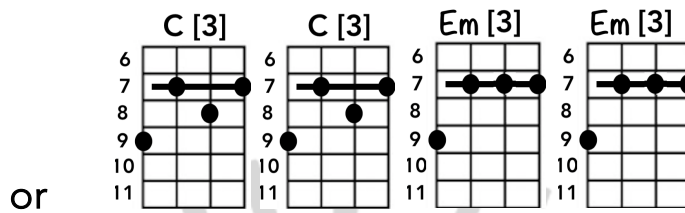

ELEANOR RIGBY – ELEMENTS

[138BPM | KEY Em]

Intro. ↓↓△-△↓△ ↓↓△-△↓△ ↓↓↓ ↓△△↓△↓△

or

RIFF 1

Verse. ↓↓↓↓ ↓↓↓↓ ↓↓↓↓ ↓△△-△△↓ ↓ ↓↓↓↓ ↓↓↓↓ ↓↓↓↓ ↓△△-△△↓ ↓ ↓↓↓↓ ↓↓↓↓ ↓△△-△△↓ ↓ ↓

RIFF 2

Bridge. ↓△△-△△ ↓△△-△△ ↓△△-△△ ↓△△-△△ ↓△△-△△ ↓△△-△△ ↓△△-△△ ↓△△-△△ ↓△△-△△

RIFF 3

Chorus. ↓△△-△△ ↓△△-△△ ↓↓↓ ↓△△↓△↓△ ↓△△-△△ ↓△△-△△ ↓↓↓ ↓△△↓△↓△

RIFF 3

RIFF 3

RIFF 4