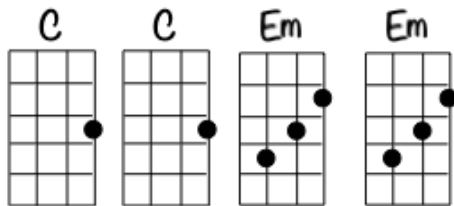

ELEANOR RIGBY – ELEMENTS

[138BPM | KEY Em]

Intro. ↓↓△-△↓△ ↓↓△-△↓△ ↓↓↓ ↓△△↓△↓△

or

RIFF 1

Verse. ↓↓↓↓ ↓↓↓↓ ↓↓↓↓ ↓△△-△△↓ ↓ ↓↓↓↓ ↓↓↓↓ ↓↓↓↓ ↓△△-△△↓ ↓ ↓↓↓↓ ↓↓↓↓ ↓△△-△△↓ ↓ ↓

RIFF 2

Bridge. ↓△△-△△ ↓△△-△△ ↓△△-△△ ↓△△-△△ ↓△△-△△ ↓△△-△△ ↓△△-△△ ↓△△-△△ ↓△△-△△

RIFF 3

Chorus. ↓△△-△△ ↓△△-△△ ↓↓↓ ↓△△↓△↓△ ↓△△-△△ ↓△△-△△ ↓↓↓ ↓△△↓△↓△

RIFF 3

RIFF 3

RIFF 4